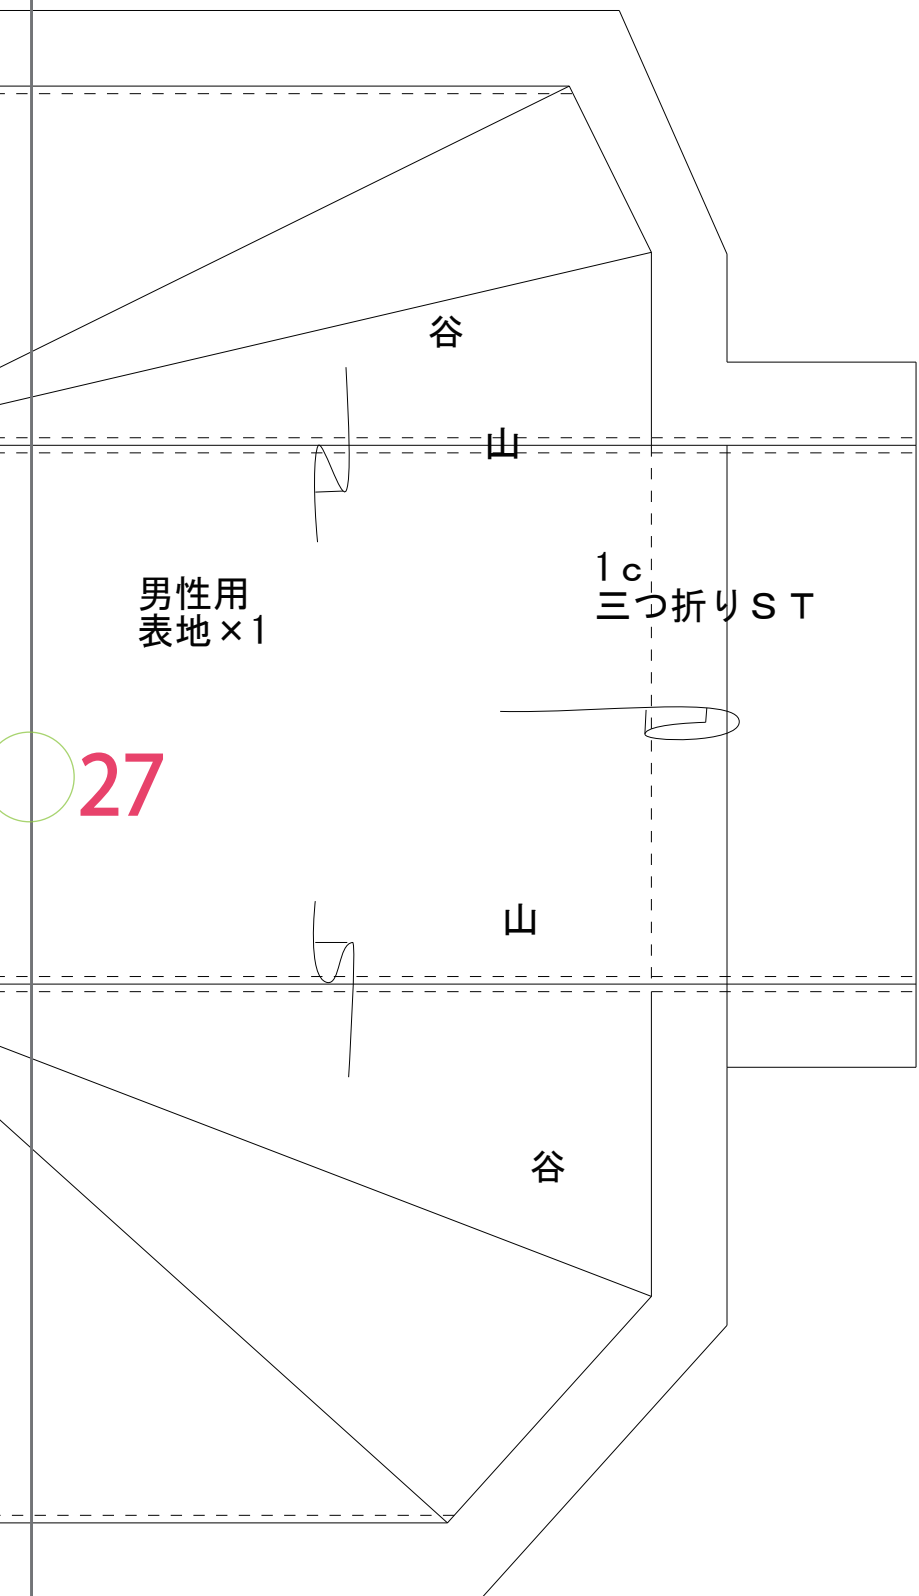

鼻側

折って
0.1c ステッチ

折って
0.1c ステッチ

顎側

3

5c
5c スケール

鼻側

折って
0.1c ステッチ

27

顎側

折って
0.1c ステッチ

谷

山

男性用
表地×1

1c
三つ折りST

27