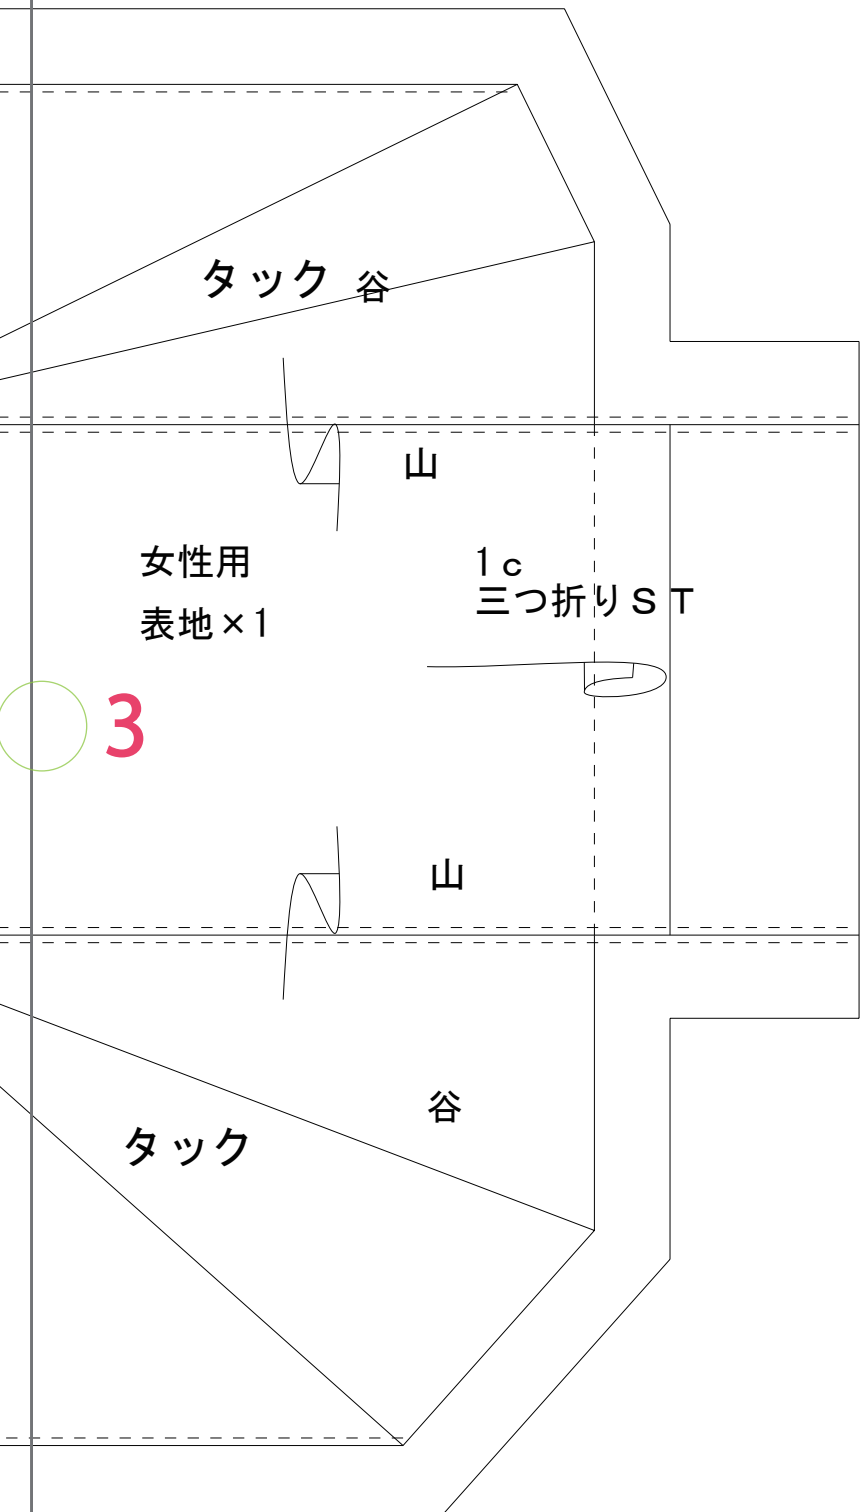

鼻側

折って
0.1c ステッチ

折って
0.1c ステッチ

顎側

3

5c
5c スケール

鼻側

折って
0.1c ステッチ

27

顎側

折って
0.1c ステッチ

谷

山

男性用
表地×1

1c
三つ折りST

27