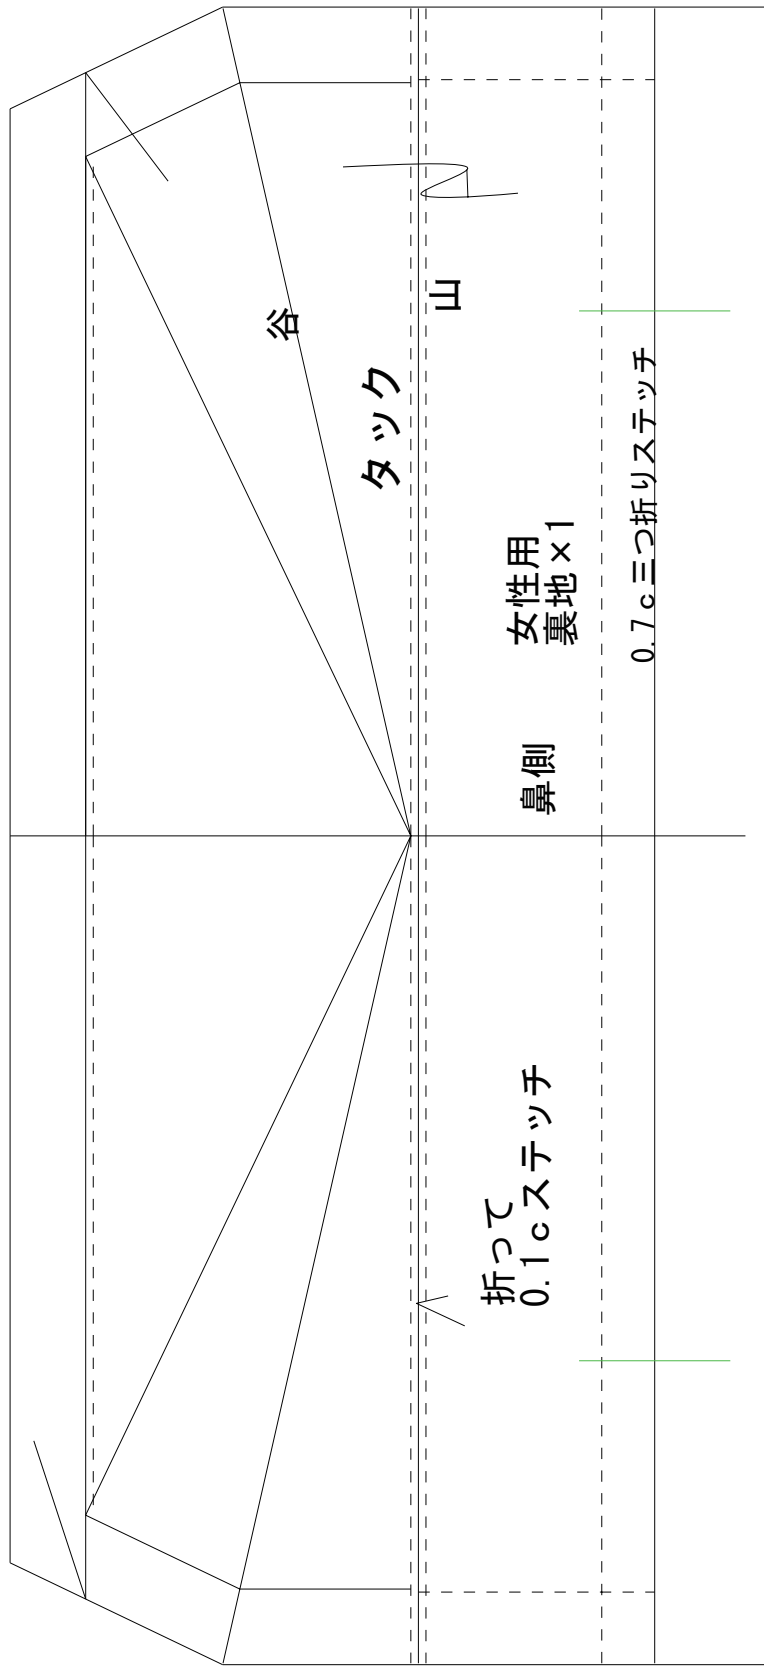

鼻側

折って
0.1c ステッチ

折って
0.1c ステッチ

顎側

3

5c
5c スケール

鼻側

折って
0.1c ステッチ

27

顎側

折って
0.1c ステッチ

谷

山

男性用
表地×1

1c
三つ折りST

27