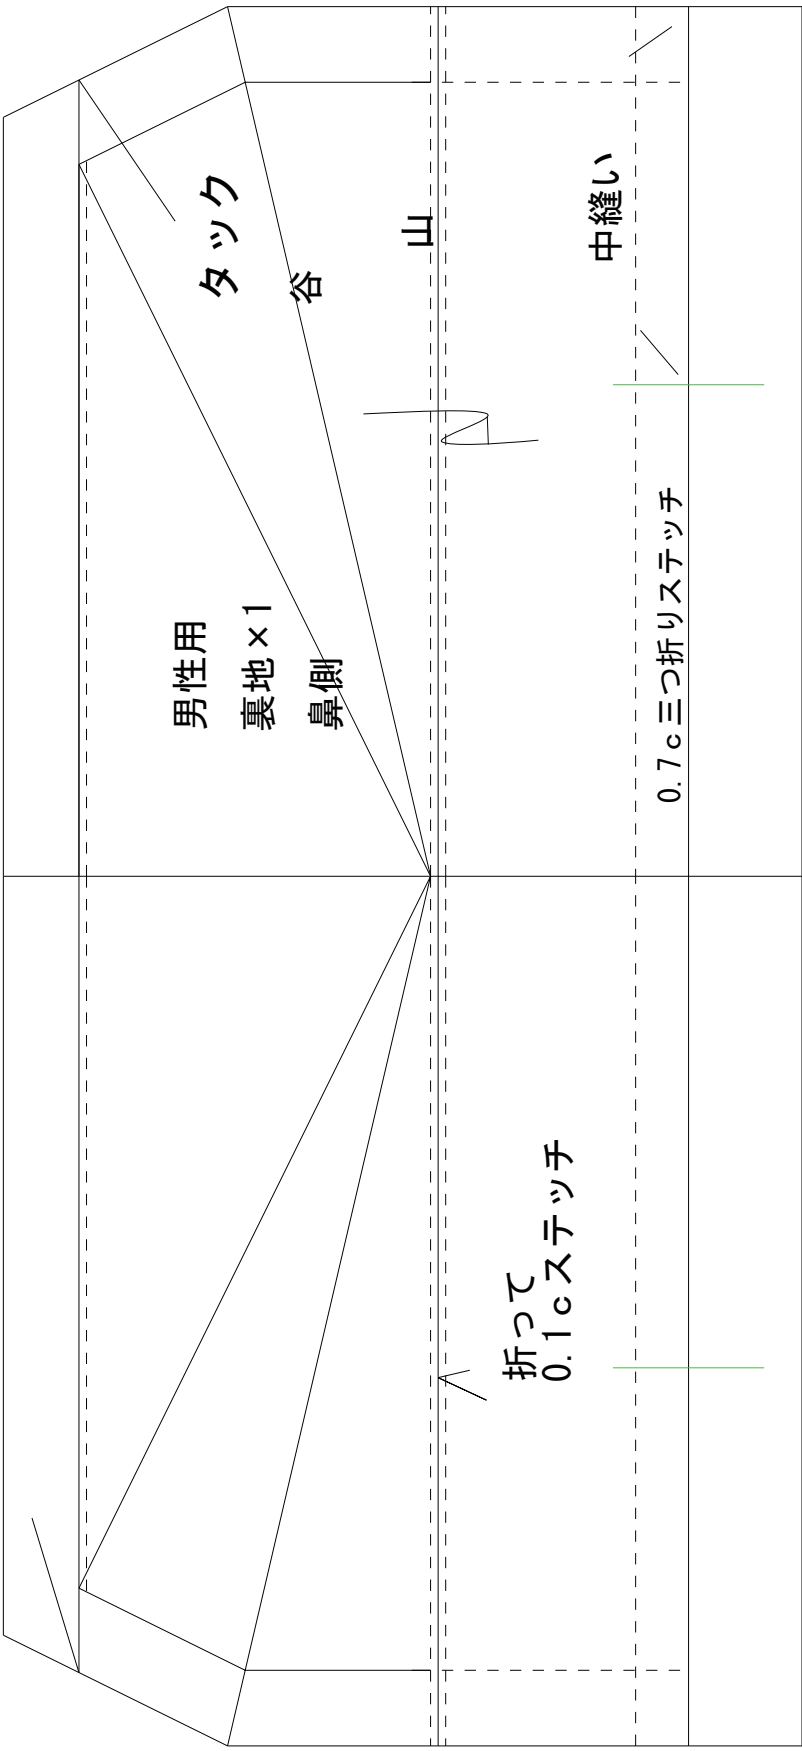

鼻側

折って
0.1c ステッチ

折って
0.1c ステッチ

顎側

3

5c
5c スケール

鼻側

折って
0.1c ステッチ

27

顎側

折って
0.1c ステッチ

谷

山

男性用
表地×1

1c
三つ折りST

27